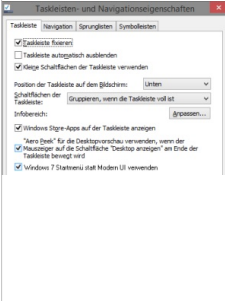

Datum

Nachricht

Di 01.04.2014

Lesezeit: 32 Sek | Windows 8.1: Nun doch mit Windows 7 Modus

Microsoft lenkt ein und bringt mit dem Feature Pack 2019232 noch vor Ausrollen des Update 1 (dieses ist für den 09. April geplant) bereits seit heute den Windows 7 Modus heraus. Dieser wird automatisch mit den Windows Updates verteilt und lässt sich über die rechte Maustaste auf die Taskleiste in der Desktopdarstellung, Eigenschaften, im Reiter "Taskleiste" aktivieren. Hier ist der unterste Punkt "Windows-7-Startmenü" anzukreuzen.

Nach einem Neustart des Rechners erscheint statt der Modern UI Oberfläche dann das aus Windows 7 bekannte Startmenü. Zusatzprogramme wie Classic Shell sind damit überflüssig geworden und Benutzer können sich am "alten Look" ab Werk erfreuen. :8 Kategorie: Windows